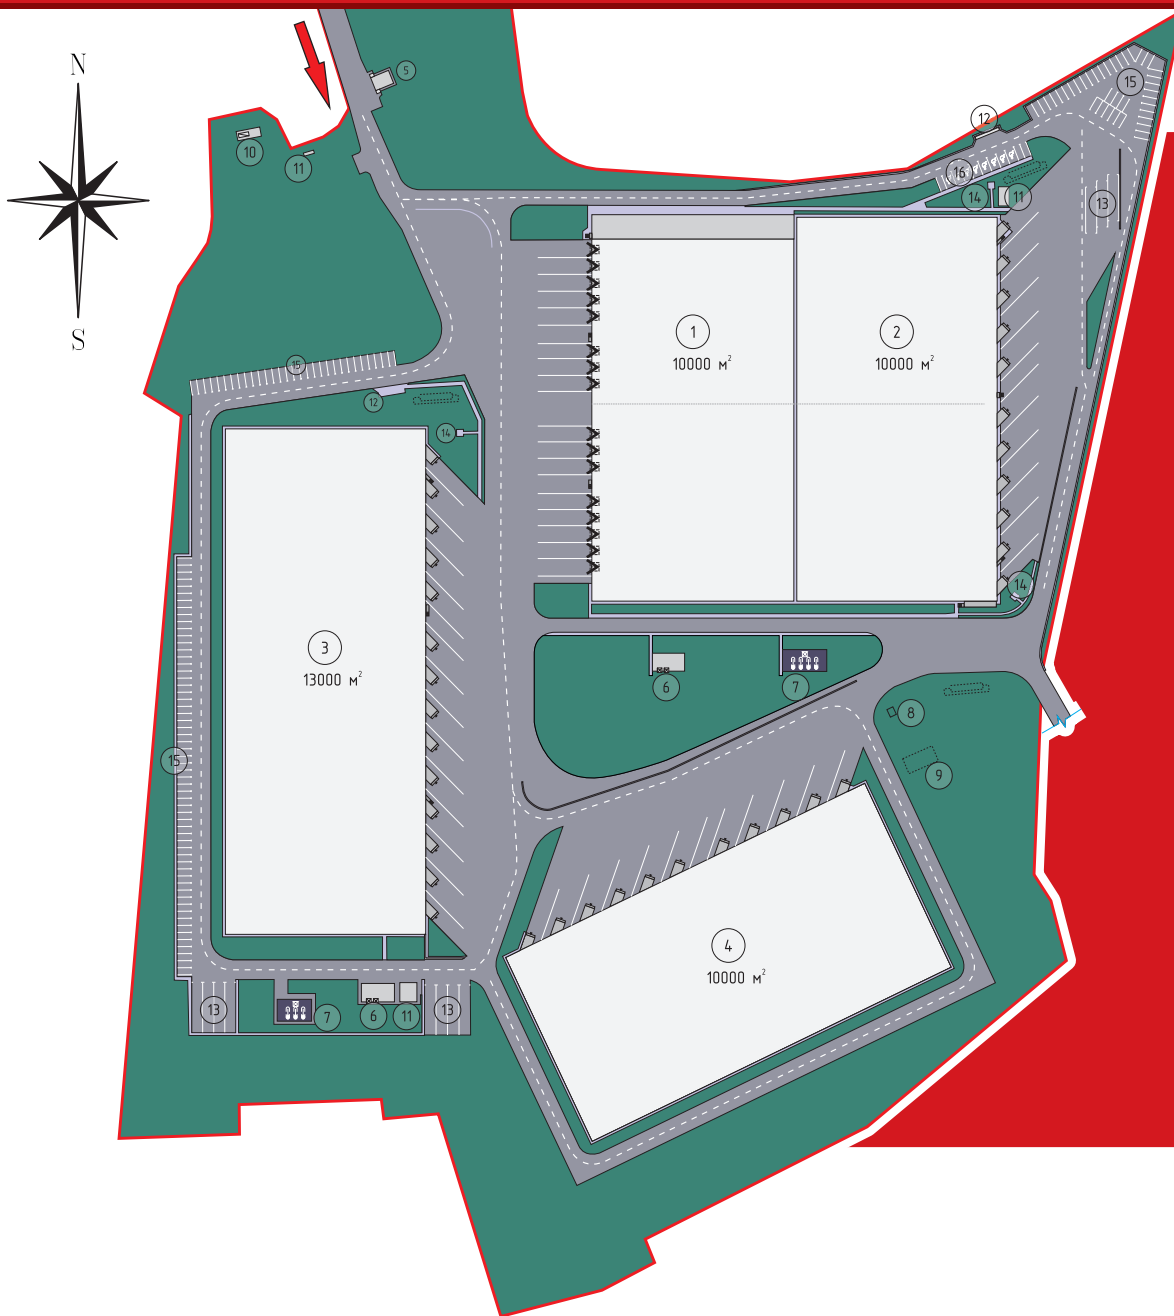

ОПТОВОЛОКОННЫЕ
КОММУНИКАЦИИ

СИСТЕМА ВИДЕОНАБЛЮДЕНИЯ
И СИСТЕМА КОНТРОЛЯ ДОСТУПА

СПРИНКЛЕРНАЯ СИСТЕМА
ПОЖАРОТУШЕНИЯ

ЭКСПЛИКАЦИЯ

- 1 Корпус №1 (первая очередь)
- 2 Корпус №2 (вторая очередь)
- 3 Корпус №3 (третья очередь)
- 4 Корпус №4 (четвертая очередь)
- 5 КПП
- 6 Котельная блочная установка
- 7 Групповая резервуарная установка
- 8 Насосная станция
- 9 Резервуары противопожарного запаса воды
- 10 КТПН
- 11 ДЭС
- 12 Площадка для мусорных контейнеров
- 13 Стоянка грузового автотранспорта
- 14 Площадка отдыха
- 15 Стоянка легкового автотранспорта
- 16 Стоянка на 11 легковых автомобилей

ХАРАКТЕРИСТИКИ КОМПЛЕКСА (СКЛАД №1)

KMLOGISTIC
складской логистический комплекс

ОБЩАЯ ПЛОЩАДЬ СКЛАДА 9216 м²

ПЛОЩАДЬ ГРУЗОВОЙ АНТРЕСОЛИ 1526 м²

РАЗМЕР СКЛАДА 128 м. x 72 м.

ВЫСОТА СКЛАДА 12 м.

КОЛИЧЕСТВО ДОКОВ 16

1 ДОК НА 612 М²

ПРИСТРОЕННАЯ АБК

3 ЭТАЖА ПОД ОФИСЫ ПЛОЩАДЬ ЭТАЖА 600м

ХАРАКТЕРИСТИКИ КОМПЛЕКСА (СКЛАД №1)

KM LOGISTIC
складской логистический комплекс

план в осях

9216 м²
ПЛОЩАДЬ СКЛАДА

ХАРАКТЕРИСТИКИ КОМПЛЕКСА (СКЛАД №1, АБК)

KM LOGISTIC
складской логистический комплекс

1800 м²
ПЛОЩАДЬ АБК

ХАРАКТЕРИСТИКИ КОМПЛЕКСА (СКЛАД №2)

KM LOGISTIC
складской логистический комплекс

- Ⓢ ОБЩАЯ ПЛОЩАДЬ СКЛАДА 9836 м²
- Ⓢ ПЛОЩАДЬ ГРУЗОВОЙ АНТРЕСОЛИ 1526 м²
- ↶ РАЗМЕР СКЛАДА 136,5 м. x 72 м.
- ↑ ВЫСОТА СКЛАДА 12 м.
- КОЛИЧЕСТВО ДОКОВ 11