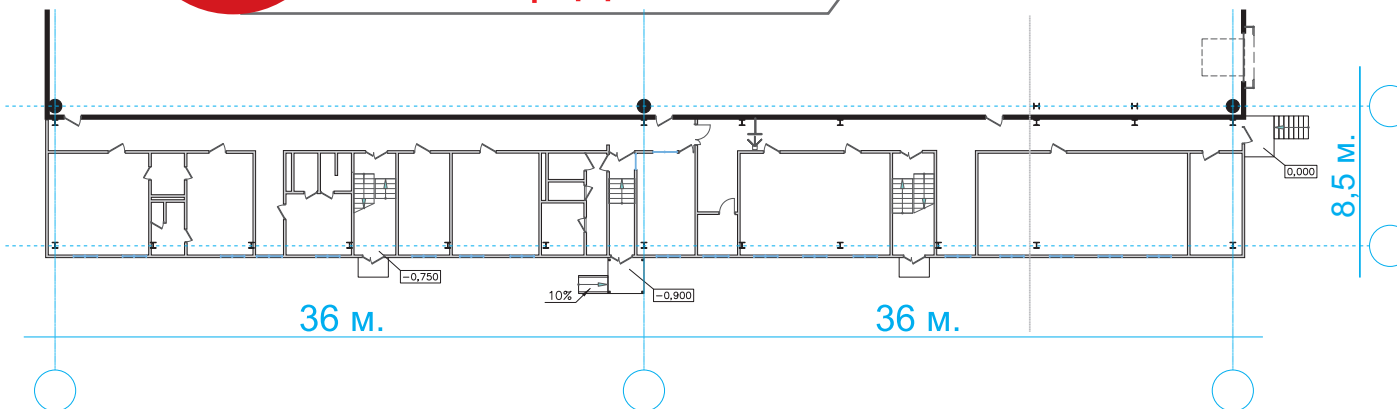

ХАРАКТЕРИСТИКИ КОМПЛЕКСА (СКЛАД №1)

KMLOGISTIC
складской логистический комплекс

ОБЩАЯ ПЛОЩАДЬ СКЛАДА 9216 м²

ПЛОЩАДЬ ГРУЗОВОЙ АНТРЕСОЛИ 1526 м²

РАЗМЕР СКЛАДА 128 м. x 72 м.

ВЫСОТА СКЛАДА 12 м.

КОЛИЧЕСТВО ДОКОВ 16

1 ДОК НА 612 М²

ПРИСТРОЕННАЯ АБК

3 ЭТАЖА ПОД ОФИСЫ ПЛОЩАДЬ ЭТАЖА 600м

ХАРАКТЕРИСТИКИ КОМПЛЕКСА (СКЛАД №1)

KM LOGISTIC
складской логистический комплекс

план в осях

9216 м²
ПЛОЩАДЬ СКЛАДА

ХАРАКТЕРИСТИКИ КОМПЛЕКСА (СКЛАД №1, АБК)

KM LOGISTIC
складской логистический комплекс

1800 м²
ПЛОЩАДЬ АБК

ХАРАКТЕРИСТИКИ КОМПЛЕКСА (СКЛАД №2)

KM LOGISTIC
складской логистический комплекс

- Ⓢ ОБЩАЯ ПЛОЩАДЬ СКЛАДА 9836 м²
- Ⓢ ПЛОЩАДЬ ГРУЗОВОЙ АНТРЕСОЛИ 1526 м²
- ↶ РАЗМЕР СКЛАДА 136,5 м. x 72 м.
- ↑ ВЫСОТА СКЛАДА 12 м.
- КОЛИЧЕСТВО ДОКОВ 11

ХАРАКТЕРИСТИКИ КОМПЛЕКСА (СКЛАД №2)

KM LOGISTIC
складской логистический комплекс

план в осях

9836 м²
ПЛОЩАДЬ СКЛАДА

ХАРАКТЕРИСТИКИ КОМПЛЕКСА (СКЛАД №3)

KM LOGISTIC
складской логистический комплекс

- Ⓢ ОБЩАЯ ПЛОЩАДЬ СКЛАДА 13044 м²
- Ⓢ ПЛОЩАДЬ ГРУЗОВОЙ АНТРЕСОЛИ 2226 м²
- ↻ РАЗМЕР СКЛАДА 181 м. x 72 м.
- ↑ ВЫСОТА СКЛАДА 12 м.
- КОЛИЧЕСТВО ДОКОВ 14