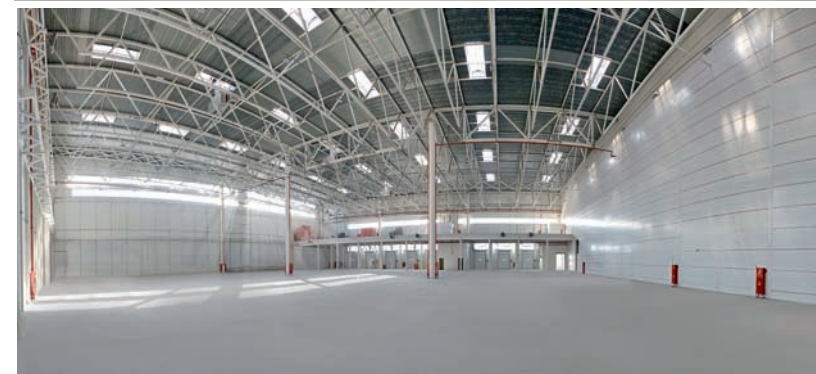

ХАРАКТЕРИСТИКИ КОМПЛЕКСА (СКЛАД №1)

KM LOGISTIC
складской логистический комплекс

план в осях

9216 м²
ПЛОЩАДЬ СКЛАДА