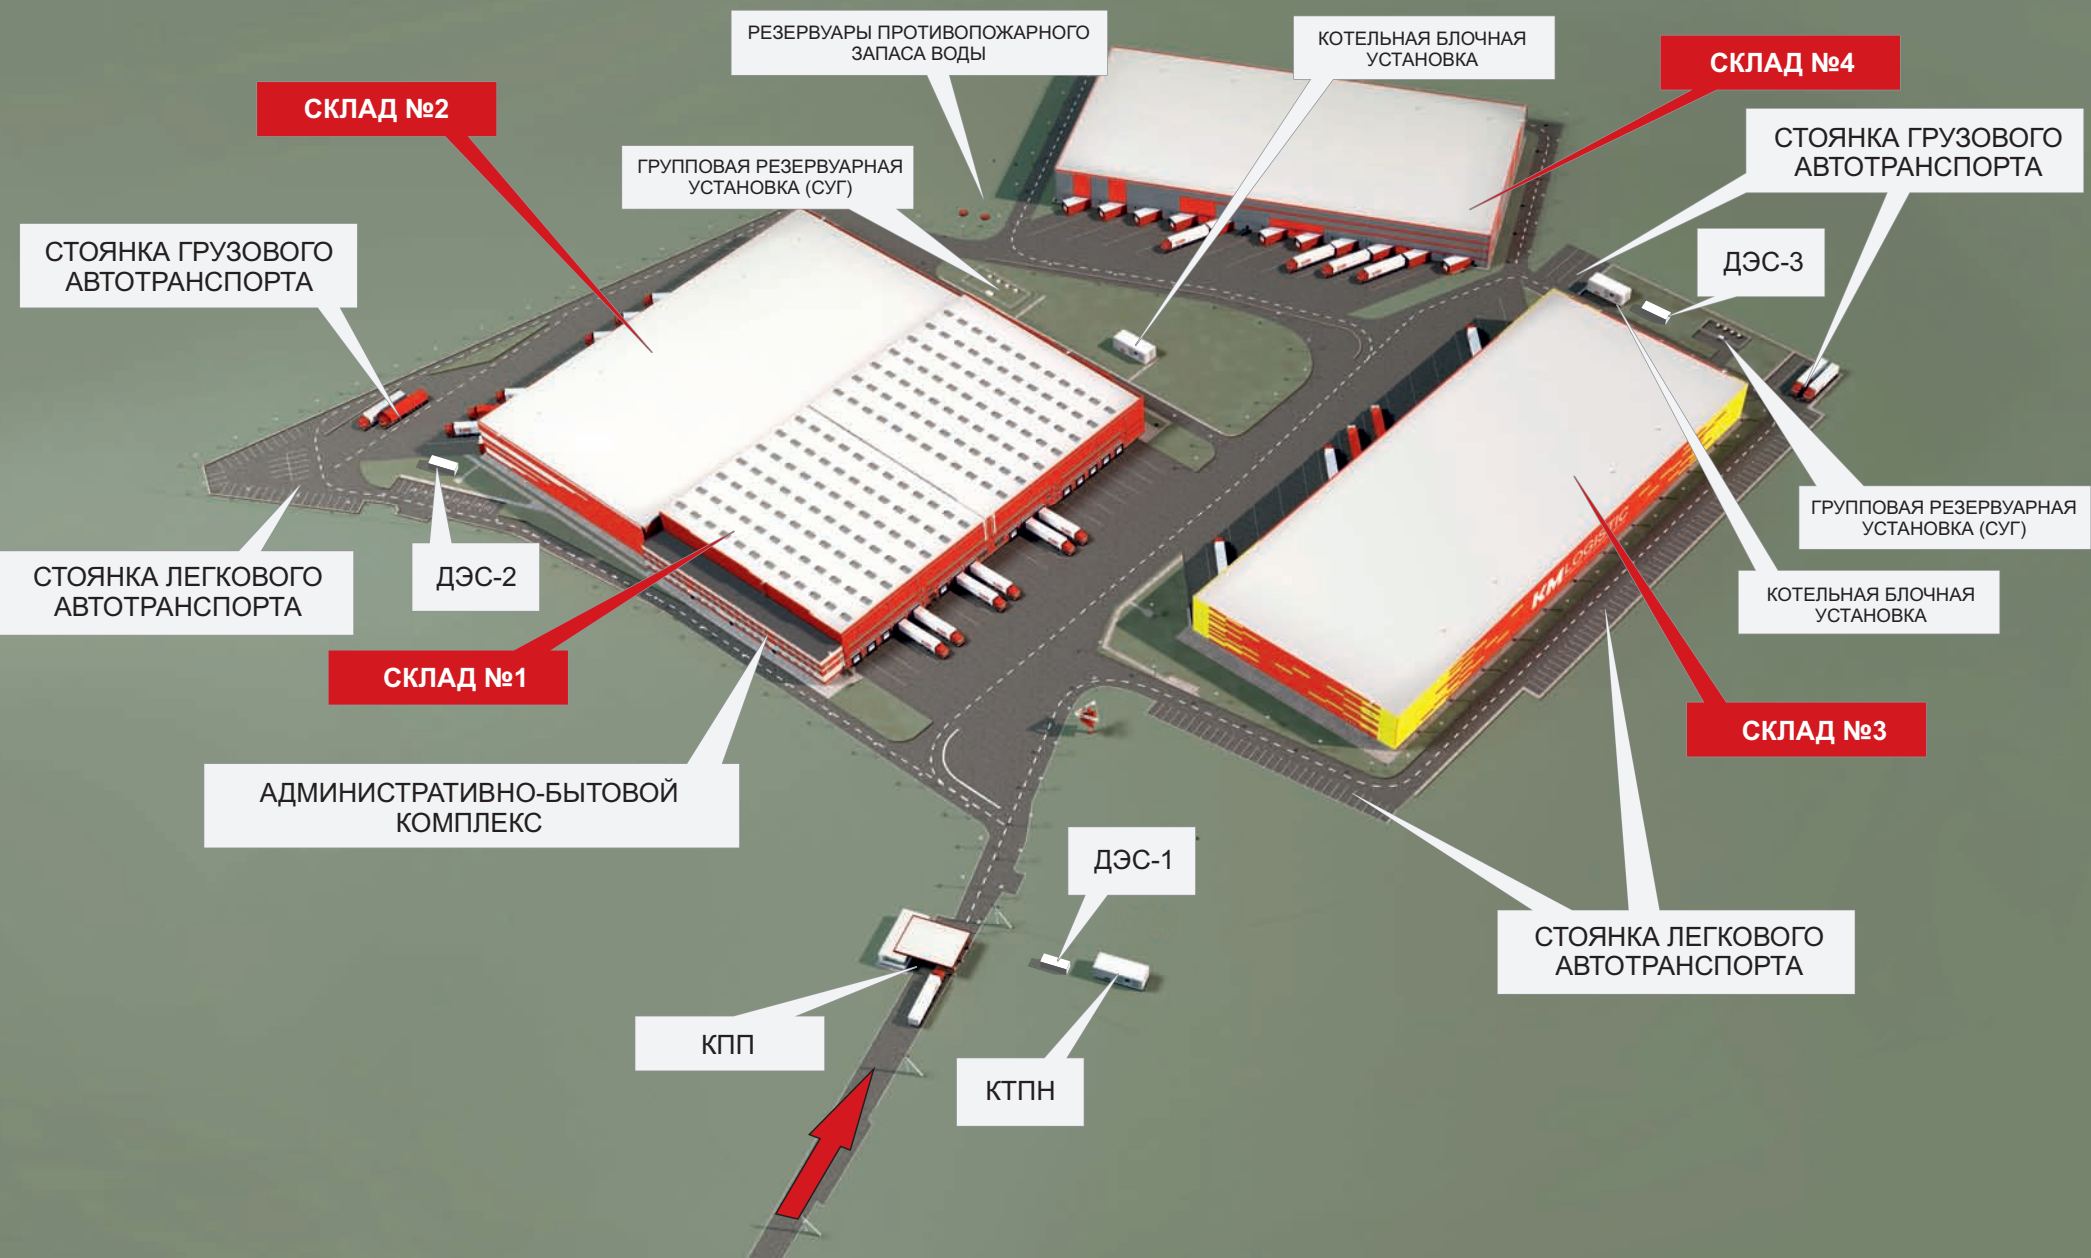

ХАРАКТЕРИСТИКИ КОМПЛЕКСА

KM LOGISTIC
складской логистический комплекс

ДВА НЕЗАВИСИМЫХ ИСТОЧНИКА
ЭЛЕКТРОСНАБЖЕНИЯ

ДВЕ СОБСТВЕННЫХ
КОТЕЛЬНЫХ

БЕТОННЫЙ ПОЛ
С АНТИПЫЛЕВЫМ ПОКРЫТИЕМ

ДОКЛЕВЕЛЛЕРЫ
И ДОКШЕЛТЕРЫ

СВЕТОДИОДНЫЕ СВЕТИЛЬНИКИ
С ДАТЧИКАМИ ДВИЖЕНИЯ

ОПТОВОЛОКОННЫЕ
КОММУНИКАЦИИ

СИСТЕМА ВИДЕОНАБЛЮДЕНИЯ
И СИСТЕМА КОНТРОЛЯ ДОСТУПА

СПРИНКЛЕРНАЯ СИСТЕМА
ПОЖАРОТУШЕНИЯ

ЭКСПЛИКАЦИЯ

- 1 Корпус №1 (первая очередь)
- 2 Корпус №2 (вторая очередь)
- 3 Корпус №3 (третья очередь)
- 4 Корпус №4 (четвертая очередь)
- 5 КПП
- 6 Котельная блочная установка
- 7 Групповая резервуарная установка
- 8 Насосная станция
- 9 Резервуары противопожарного запаса воды
- 10 КТПН
- 11 ДЭС
- 12 Площадка для мусорных контейнеров
- 13 Стоянка грузового автотранспорта
- 14 Площадка отдыха
- 15 Стоянка легкового автотранспорта
- 16 Стоянка на 11 легковых автомобилей