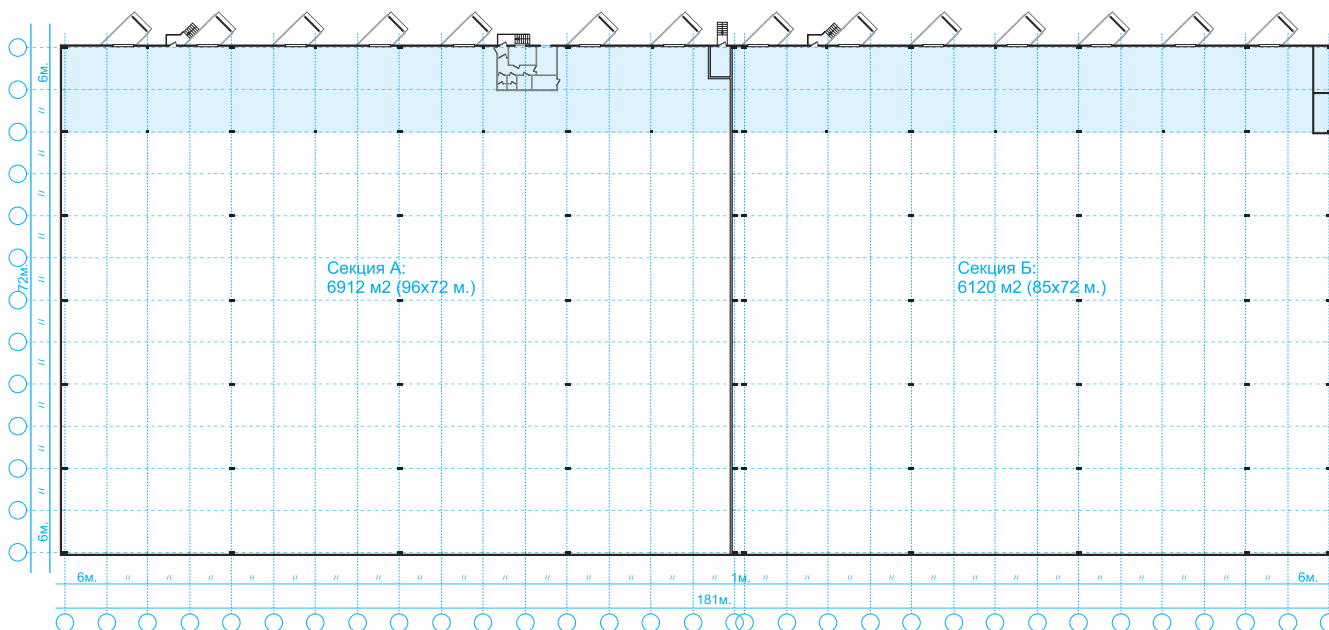

KM LOGISTIC
складской логистический комплекс

1800 м²
ПЛОЩАДЬ АБК

ХАРАКТЕРИСТИКИ КОМПЛЕКСА (СКЛАД №2)

KM LOGISTIC
складской логистический комплекс

- Ⓢ ОБЩАЯ ПЛОЩАДЬ СКЛАДА 9836 м²
- Ⓢ ПЛОЩАДЬ ГРУЗОВОЙ АНТРЕСОЛИ 1526 м²
- ↶ РАЗМЕР СКЛАДА 136,5 м. x 72 м.
- ↑ ВЫСОТА СКЛАДА 12 м.
- КОЛИЧЕСТВО ДОКОВ 11

ХАРАКТЕРИСТИКИ КОМПЛЕКСА (СКЛАД №2)

KM LOGISTIC
складской логистический комплекс

план в осях

9836 м²
ПЛОЩАДЬ СКЛАДА

ХАРАКТЕРИСТИКИ КОМПЛЕКСА (СКЛАД №3)

KM LOGISTIC
складской логистический комплекс

- Ⓢ ОБЩАЯ ПЛОЩАДЬ СКЛАДА 13044 м²
- Ⓢ ПЛОЩАДЬ ГРУЗОВОЙ АНТРЕСОЛИ 2226 м²
- ↻ РАЗМЕР СКЛАДА 181 м. x 72 м.
- ↑ ВЫСОТА СКЛАДА 12 м.
- КОЛИЧЕСТВО ДОКОВ 14

ХАРАКТЕРИСТИКИ КОМПЛЕКСА (СКЛАД №3)

KM LOGISTIC
складской логистический комплекс

ПЛАН В ОСЯХ

13022 м²
ПЛОЩАДЬ СКЛАДА

ХАРАКТЕРИСТИКИ КОМПЛЕКСА (СКЛАД №4)

KM LOGISTIC
складской логистический комплекс

- S** ОБЩАЯ ПЛОЩАДЬ СКЛАДА 10000 м²
- S** ПЛОЩАДЬ ГРУЗОВОЙ АНТРЕСОЛИ 1526 м²
- L** РАЗМЕР СКЛАДА 136,5 м. x 72 м.
- T** ВЫСОТА СКЛАДА 12 м.
- D** КОЛИЧЕСТВО ДОКОВ 11