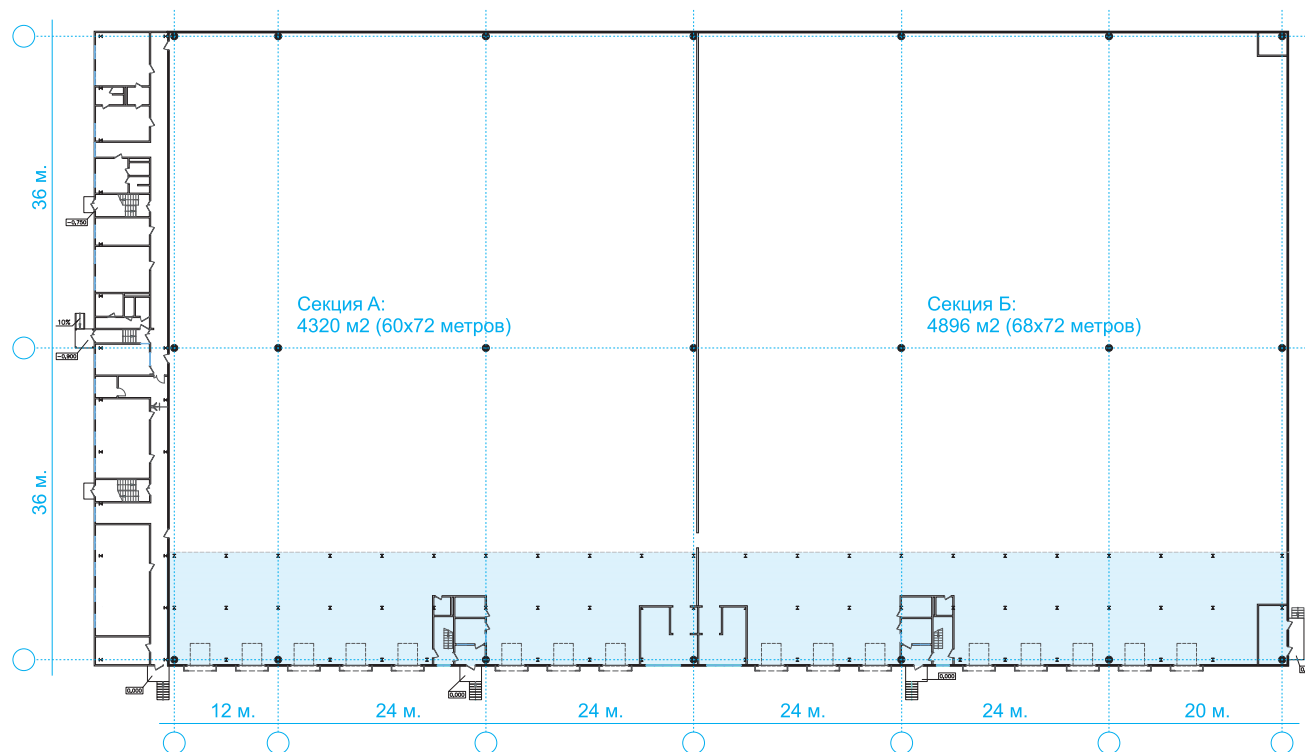

ХАРАКТЕРИСТИКИ КОМПЛЕКСА (СКЛАД №1)

KMLOGISTIC
складской логистический комплекс

ОБЩАЯ ПЛОЩАДЬ СКЛАДА 9216 м²

ПЛОЩАДЬ ГРУЗОВОЙ АНТРЕСОЛИ 1526 м²

РАЗМЕР СКЛАДА 128 м. x 72 м.

ВЫСОТА СКЛАДА 12 м.

КОЛИЧЕСТВО ДОКОВ 16

1 ДОК НА 612 М²

ПРИСТРОЕННАЯ АБК

3 ЭТАЖА ПОД ОФИСЫ ПЛОЩАДЬ ЭТАЖА 600м

ХАРАКТЕРИСТИКИ КОМПЛЕКСА (СКЛАД №1)

KM LOGISTIC
складской логистический комплекс

план в осях

9216 м²
ПЛОЩАДЬ СКЛАДА

ХАРАКТЕРИСТИКИ КОМПЛЕКСА (СКЛАД №1, АБК)

KM LOGISTIC
складской логистический комплекс

1800 м²
ПЛОЩАДЬ АБК

ХАРАКТЕРИСТИКИ КОМПЛЕКСА (СКЛАД №2)

KM LOGISTIC
складской логистический комплекс

- Ⓢ ОБЩАЯ ПЛОЩАДЬ СКЛАДА 9836 м²
- Ⓢ ПЛОЩАДЬ ГРУЗОВОЙ АНТРЕСОЛИ 1526 м²
- ↶ РАЗМЕР СКЛАДА 136,5 м. x 72 м.
- ↑ ВЫСОТА СКЛАДА 12 м.
- КОЛИЧЕСТВО ДОКОВ 11

ХАРАКТЕРИСТИКИ КОМПЛЕКСА (СКЛАД №2)

KM LOGISTIC
складской логистический комплекс

план в осях

9836 м²
ПЛОЩАДЬ СКЛАДА

ХАРАКТЕРИСТИКИ КОМПЛЕКСА (СКЛАД №3)

KM LOGISTIC
складской логистический комплекс

- Ⓢ ОБЩАЯ ПЛОЩАДЬ СКЛАДА 13044 м²
- Ⓢ ПЛОЩАДЬ ГРУЗОВОЙ АНТРЕСОЛИ 2226 м²
- ↻ РАЗМЕР СКЛАДА 181 м. x 72 м.
- ↑ ВЫСОТА СКЛАДА 12 м.
- КОЛИЧЕСТВО ДОКОВ 14