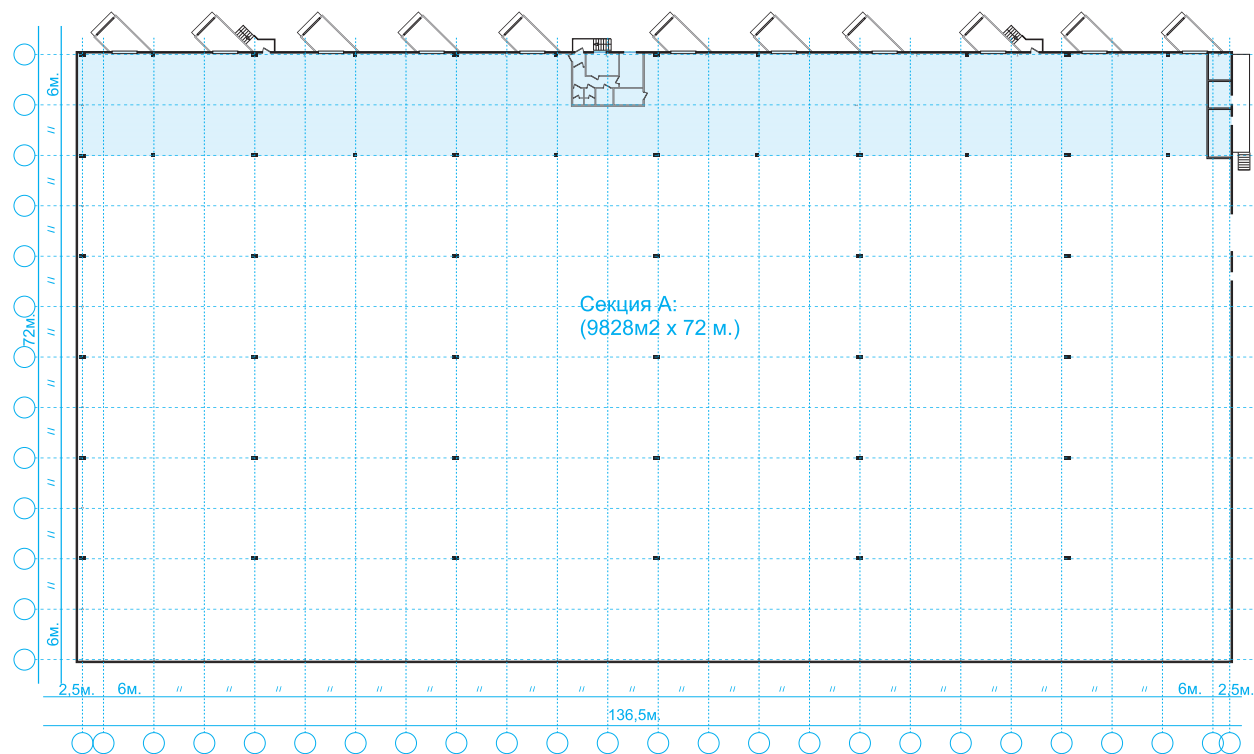

ХАРАКТЕРИСТИКИ КОМПЛЕКСА (СКЛАД №1)

KMLOGISTIC
складской логистический комплекс

ОБЩАЯ ПЛОЩАДЬ СКЛАДА 9216 м²

ПЛОЩАДЬ ГРУЗОВОЙ АНТРЕСОЛИ 1526 м²

РАЗМЕР СКЛАДА 128 м. x 72 м.

ВЫСОТА СКЛАДА 12 м.

КОЛИЧЕСТВО ДОКОВ 16

KM LOGISTIC
складской логистический комплекс

1800 м²
ПЛОЩАДЬ АБК

ХАРАКТЕРИСТИКИ КОМПЛЕКСА (СКЛАД №2)

KM LOGISTIC
складской логистический комплекс

- Ⓢ ОБЩАЯ ПЛОЩАДЬ СКЛАДА 9836 м²
- Ⓢ ПЛОЩАДЬ ГРУЗОВОЙ АНТРЕСОЛИ 1526 м²
- ↶ РАЗМЕР СКЛАДА 136,5 м. x 72 м.
- ↑ ВЫСОТА СКЛАДА 12 м.
- КОЛИЧЕСТВО ДОКОВ 11

ХАРАКТЕРИСТИКИ КОМПЛЕКСА (СКЛАД №2)

KM LOGISTIC
складской логистический комплекс

план в осях

9836 м²
ПЛОЩАДЬ СКЛАДА

ХАРАКТЕРИСТИКИ КОМПЛЕКСА (СКЛАД №3)

KM LOGISTIC
складской логистический комплекс

- Ⓢ ОБЩАЯ ПЛОЩАДЬ СКЛАДА 13044 м²
- Ⓢ ПЛОЩАДЬ ГРУЗОВОЙ АНТРЕСОЛИ 2226 м²
- ↻ РАЗМЕР СКЛАДА 181 м. x 72 м.
- ↑ ВЫСОТА СКЛАДА 12 м.
- КОЛИЧЕСТВО ДОКОВ 14

ХАРАКТЕРИСТИКИ КОМПЛЕКСА (СКЛАД №3)

KM LOGISTIC
складской логистический комплекс

ПЛАН В ОСЯХ

13022 м²
ПЛОЩАДЬ СКЛАДА

ХАРАКТЕРИСТИКИ КОМПЛЕКСА (СКЛАД №4)

KM LOGISTIC
складской логистический комплекс

- S** ОБЩАЯ ПЛОЩАДЬ СКЛАДА 10000 м²
- S** ПЛОЩАДЬ ГРУЗОВОЙ АНТРЕСОЛИ 1526 м²
- L** РАЗМЕР СКЛАДА 136,5 м. x 72 м.
- T** ВЫСОТА СКЛАДА 12 м.
- D** КОЛИЧЕСТВО ДОКОВ 11