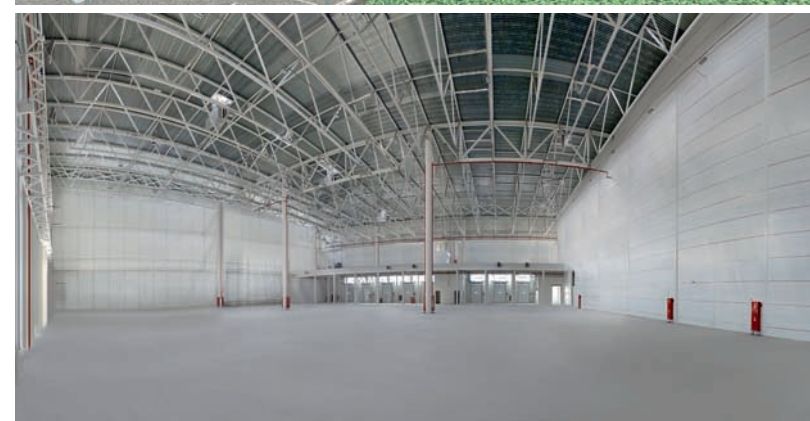

ХАРАКТЕРИСТИКИ КОМПЛЕКСА (СКЛАД №2)

KM LOGISTIC
складской логистический комплекс

9836 м²
ПЛОЩАДЬ СКЛАДА